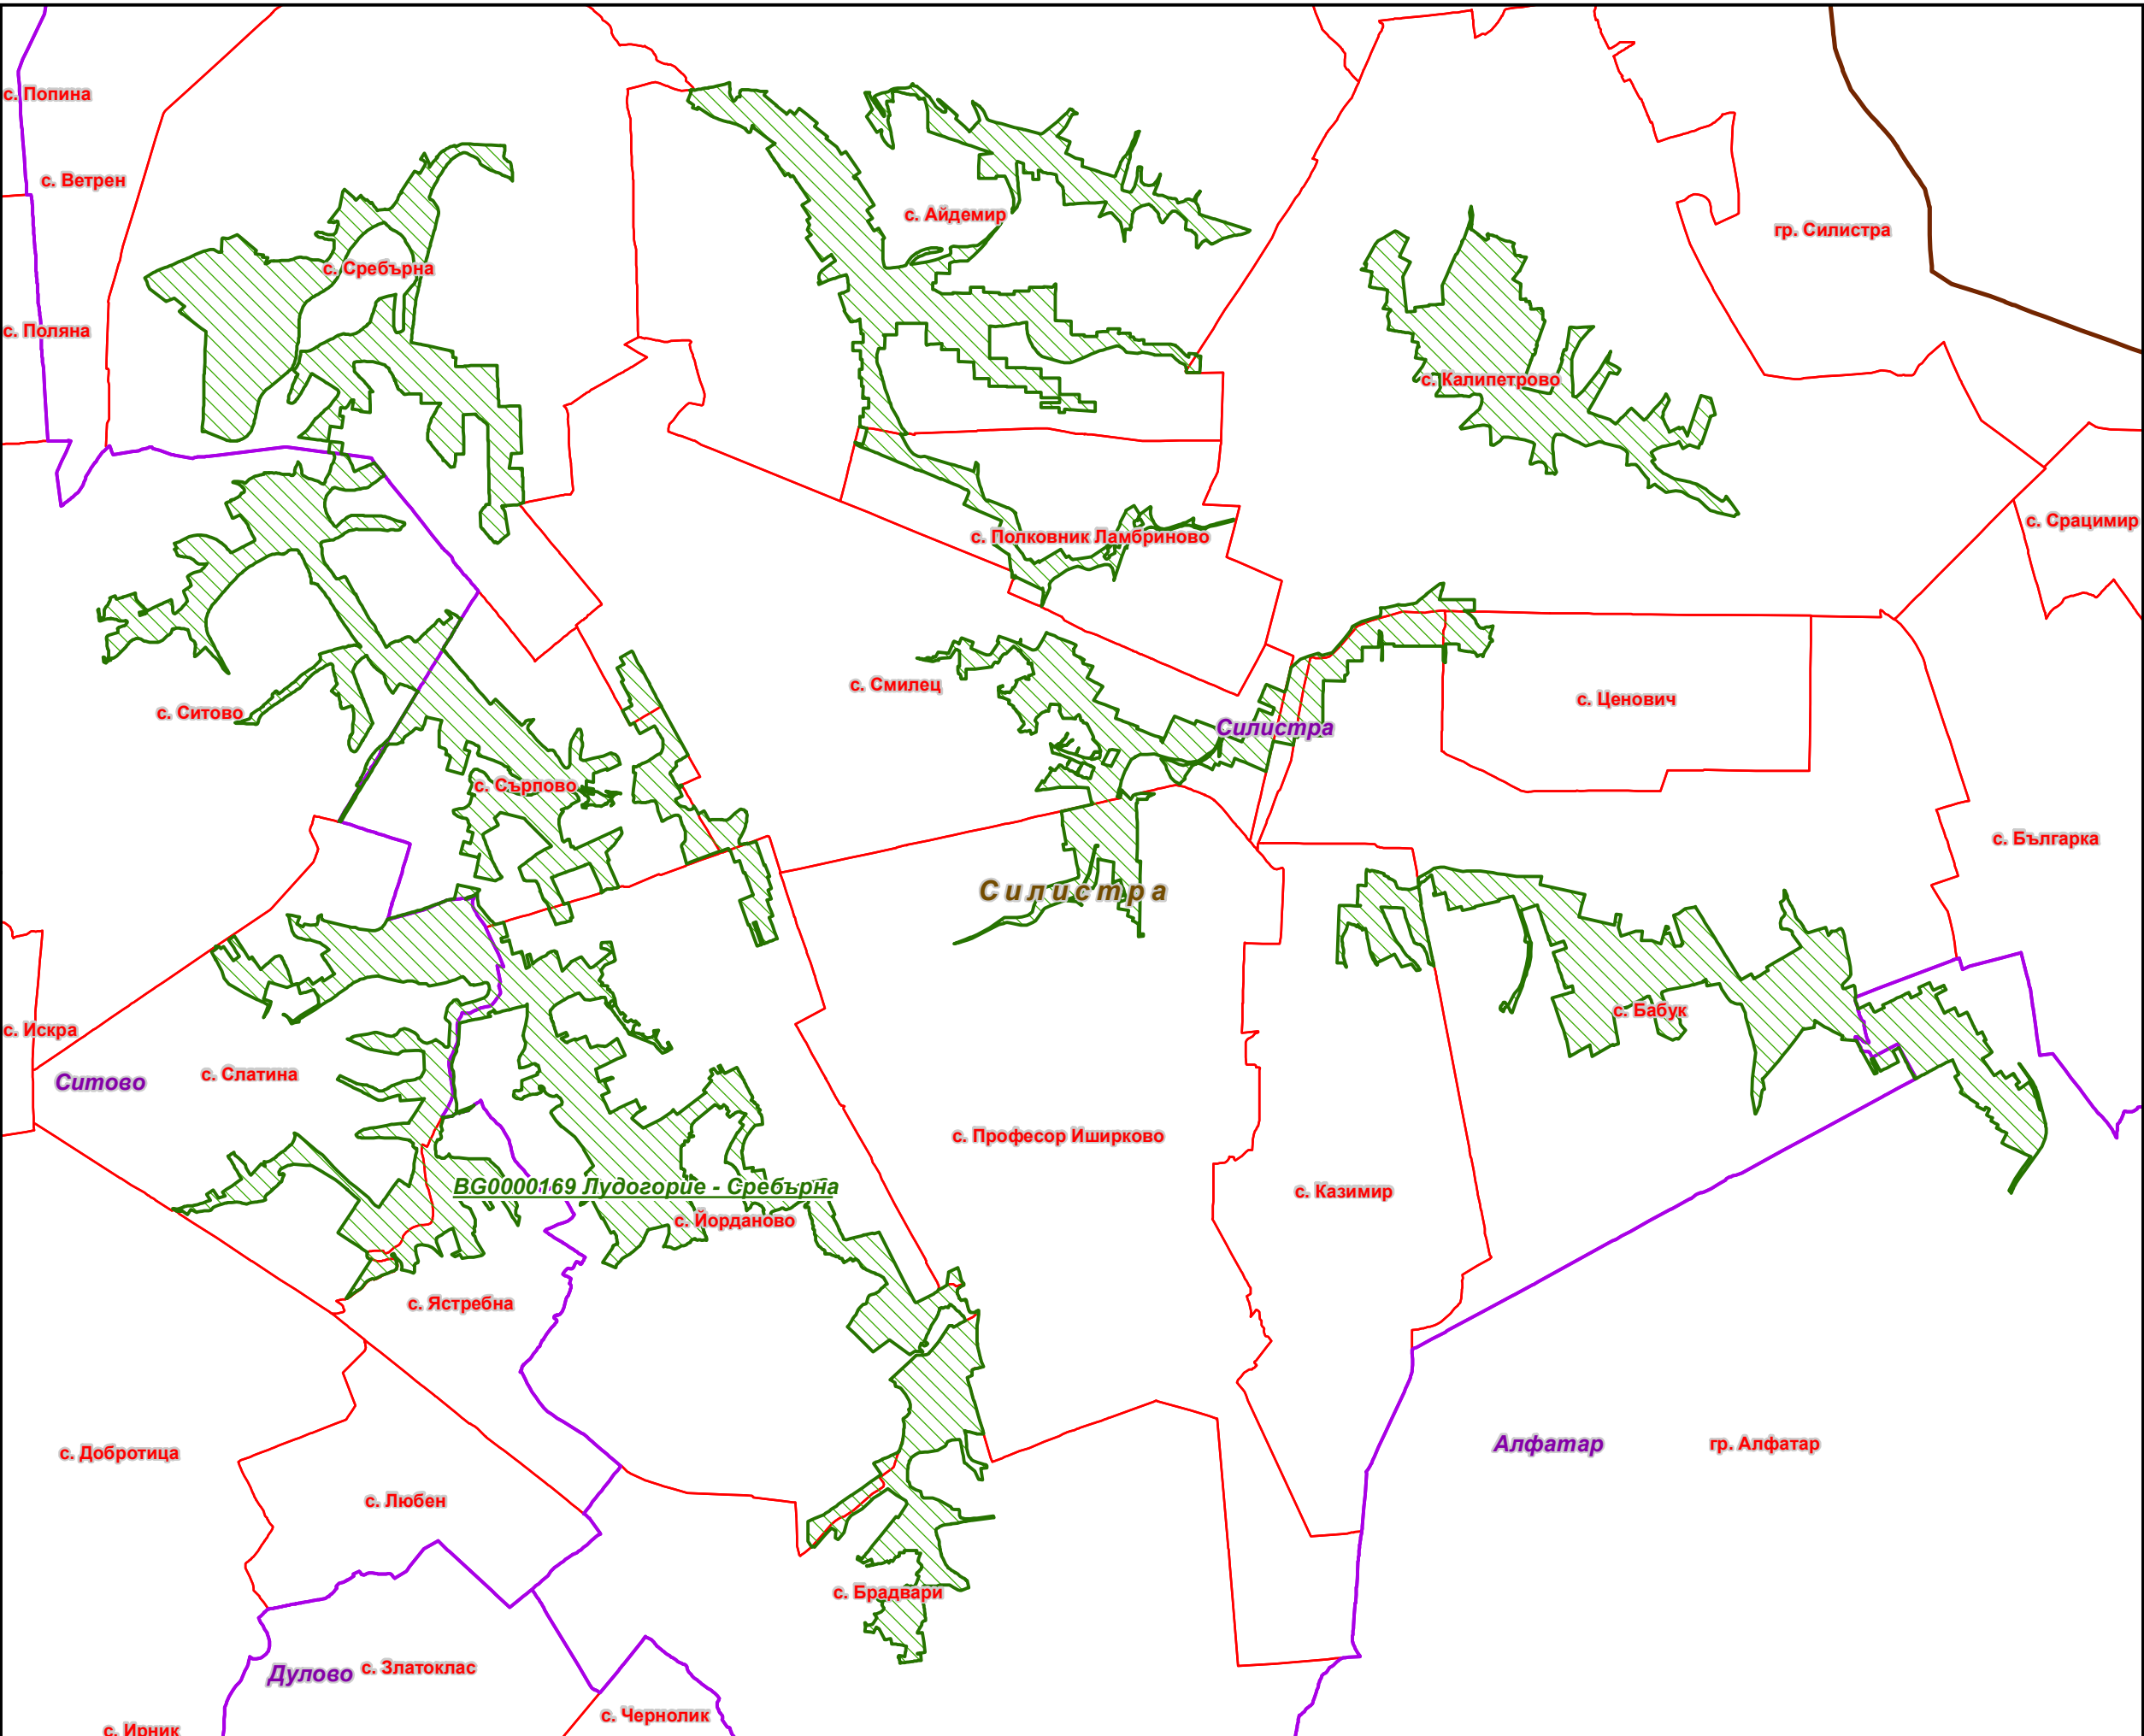

Защитена зона BG0000169 „Лудогорие - Сребърна“

- Защитена зона
- Области
- Общини
- Землища
- Биогеографски райони**
- Алпийски
- Черноморски
- Континентален

1:78,000