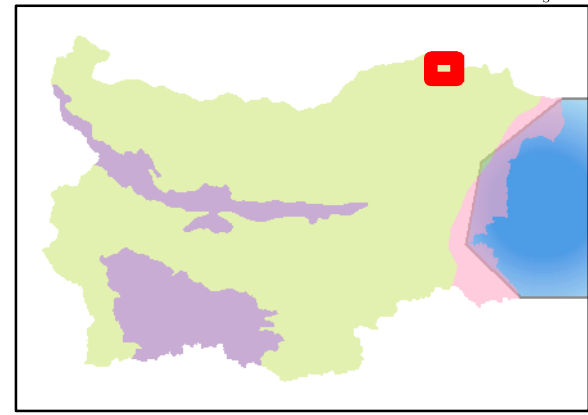

Защитена зона BG0000169 „Лудогорие - Сребърна“

- Защитена зона
- Области
- Общини
- Землища
- Биогеографски райони**
- Алпийски
- Черноморски
- Континентален

1:78,000