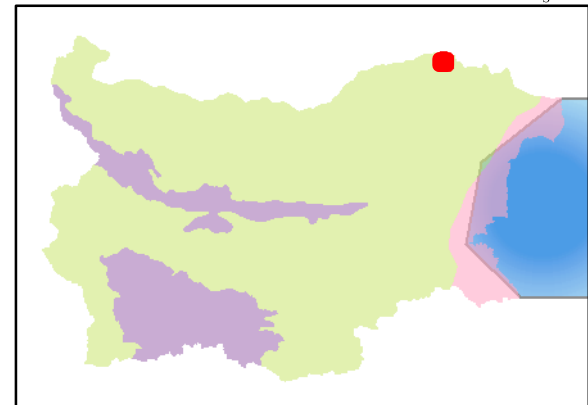

# Защитена зона BG0000169 „Лудогорие - Сребърна“

-  Защитена зона
  -  Области
  -  Общини
  -  Землища
- Вид територия (Кадастрална)**
-  Урбанизирана
  -  Територия на транспорта
  -  Земеделска
  -  Горска
  -  Територия, заета от води и водни
- Биогеографски райони**
-  Алпийски
  -  Черноморски
  -  Континентален

1:25,000