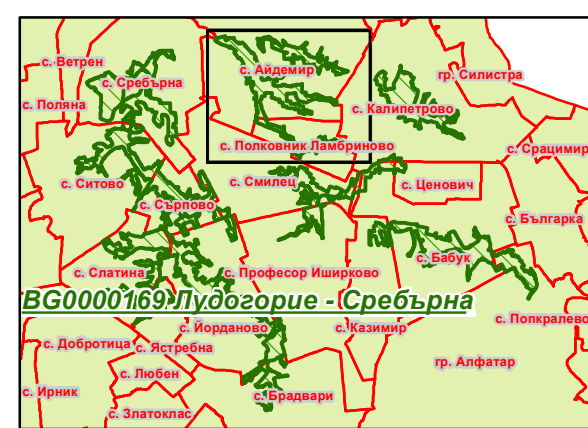

# Защитена зона BG0000169 „Лудогорие - Сребърна“

-  Защитена зона
  -  Области
  -  Общини
  -  Землища
- Вид територия (Кадастрална)**
-  Урбанизирана
  -  Територия на транспорта
  -  Земеделска
  -  Горска
  -  Територия, заета от води и водни
- Биогеографски райони**
-  Алпийски
  -  Черноморски
  -  Континентален