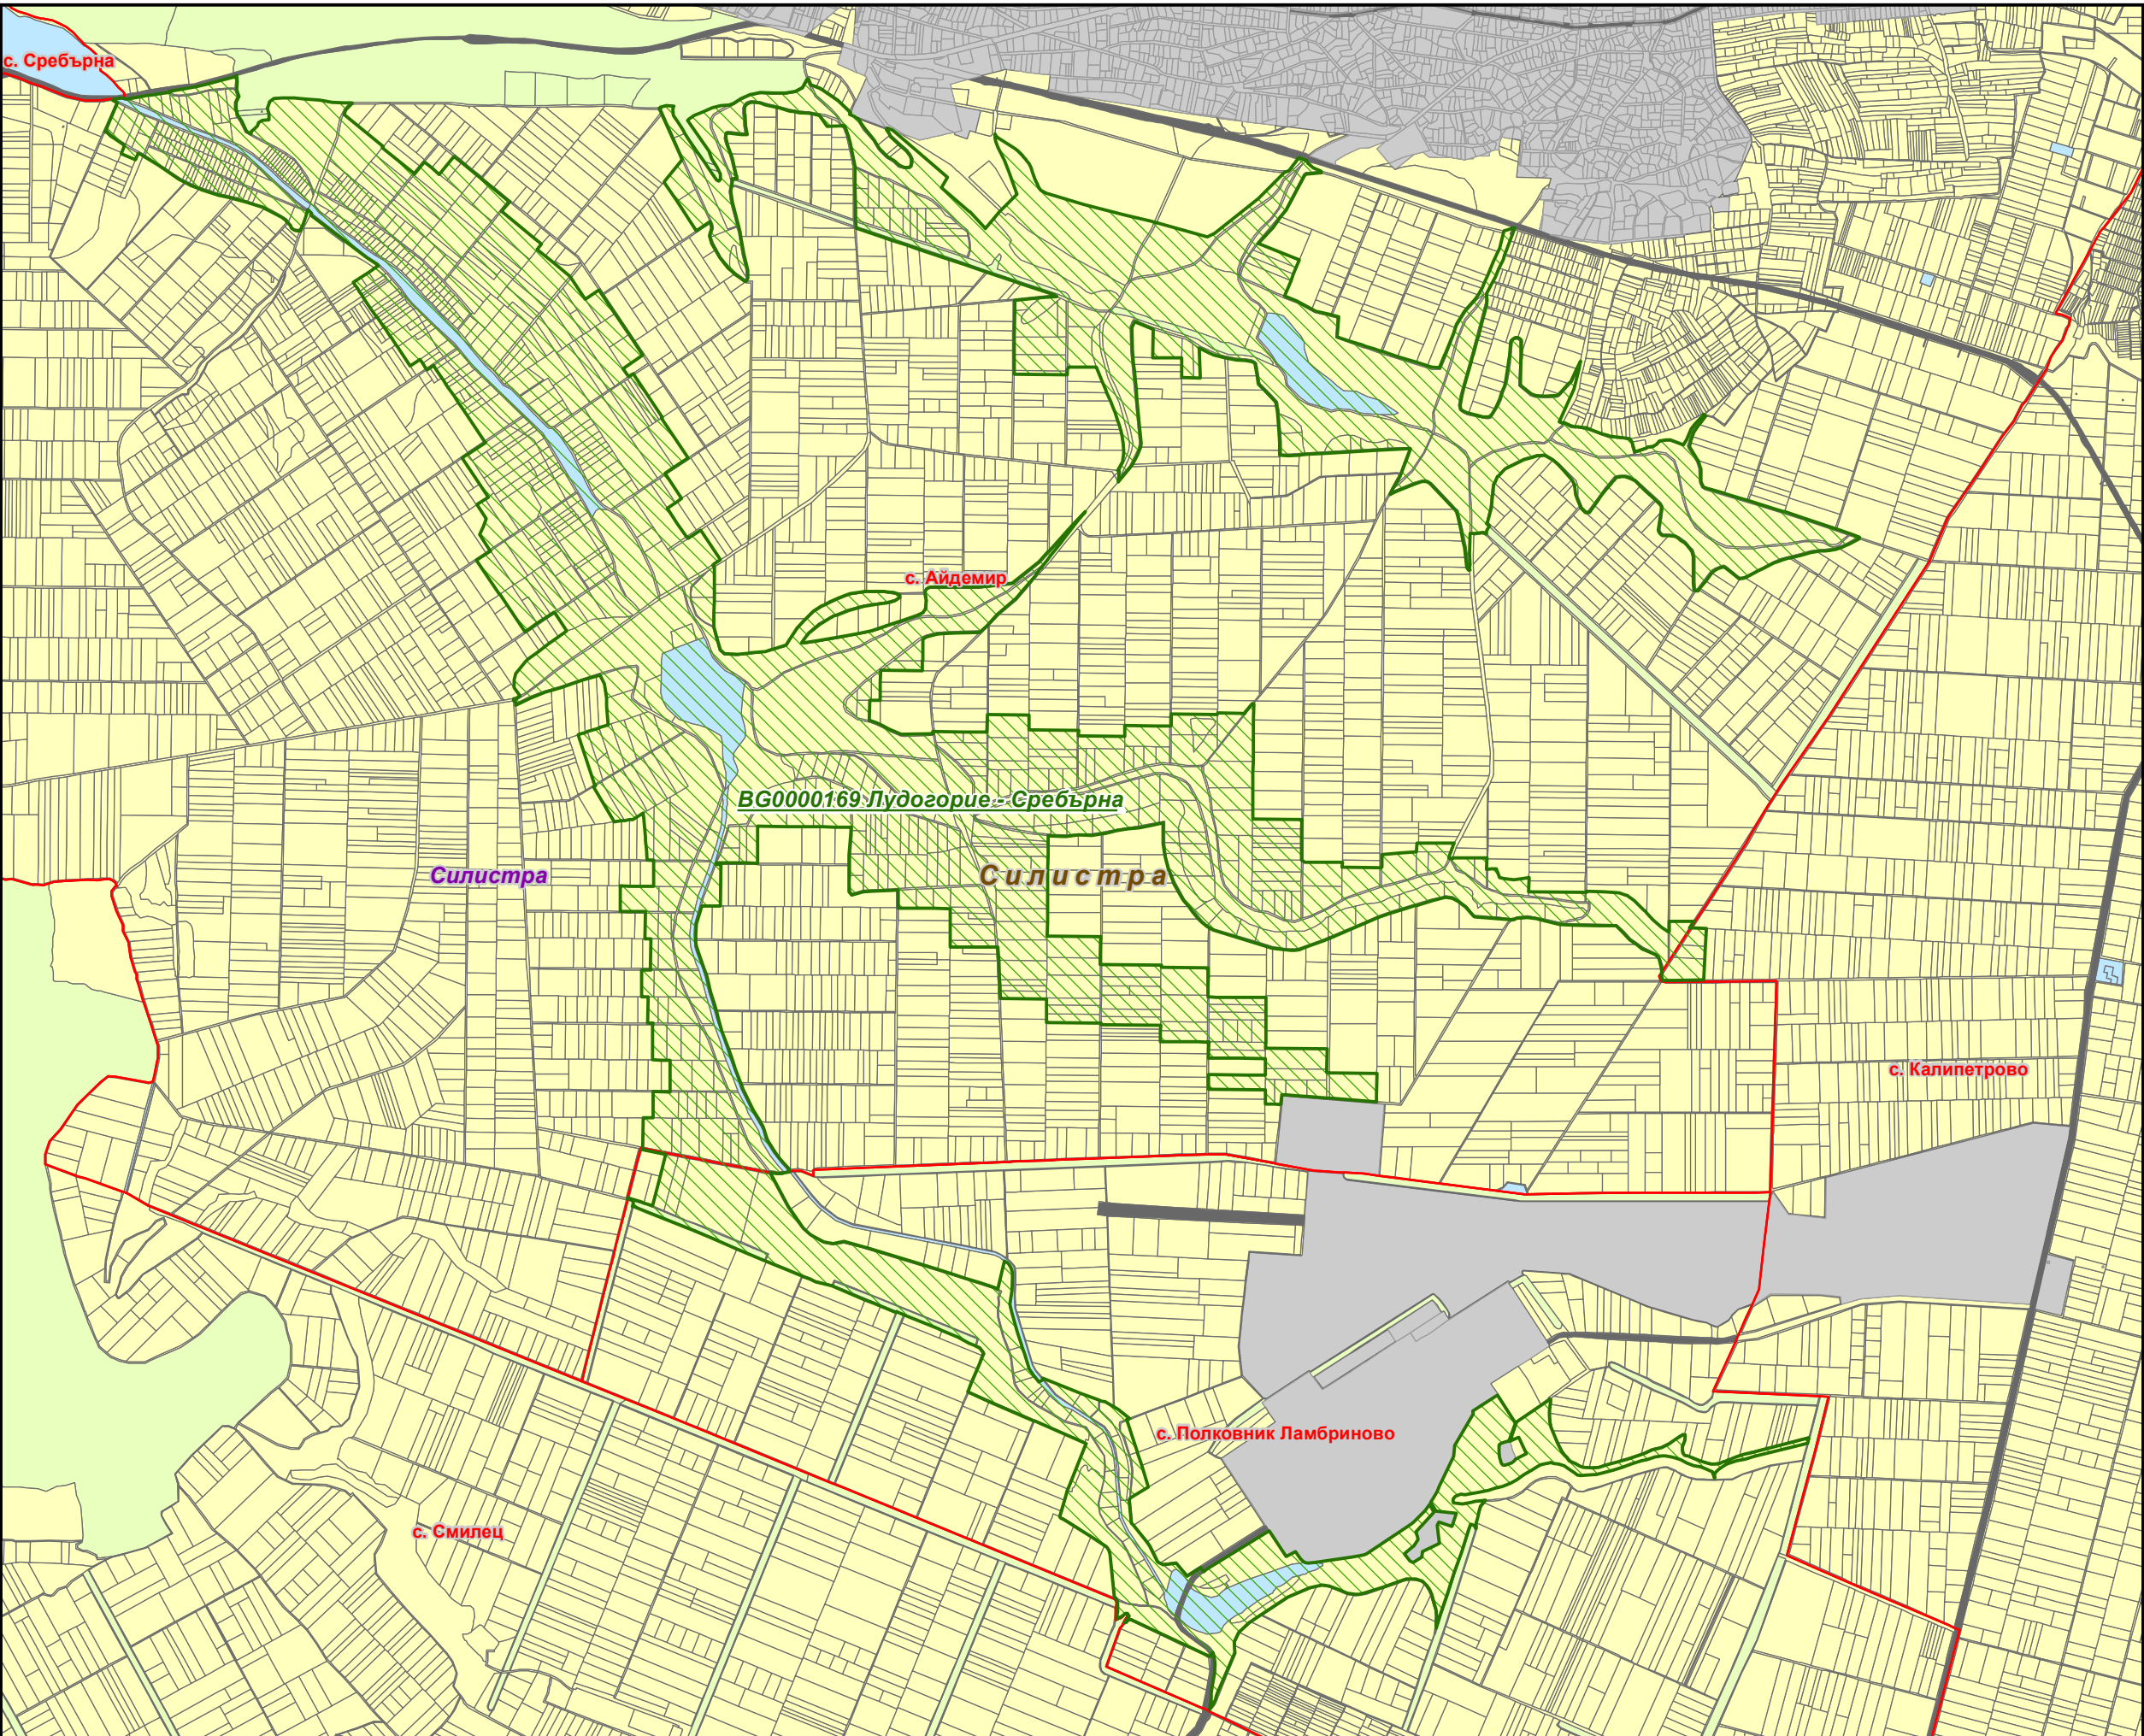

# Защитена зона BG0000169 „Лудогорие - Сребърна“

-  Защитена зона
  -  Области
  -  Общини
  -  Землища
- Вид територия (Кадастрална)**
-  Урбанизирана
  -  Територия на транспорта
  -  Земеделска
  -  Горска
  -  Територия, заета от води и водни
- Биогеографски райони**
-  Алпийски
  -  Черноморски
  -  Континентален

1:25,000