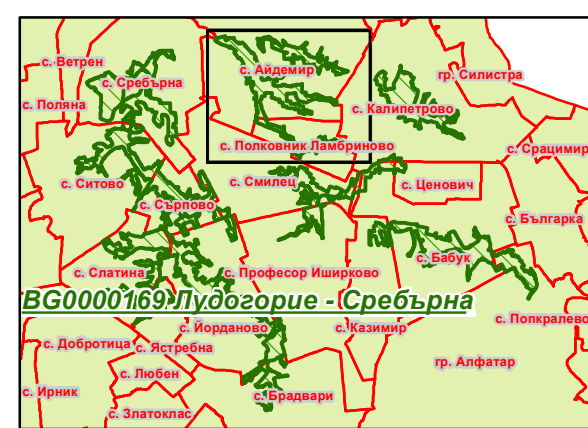

# Защитена зона BG0000169 „Лудогорие - Сребърна“

- Защитена зона
  - Области
  - Общини
  - Землища
- Вид територия (Кадастрална карта)**
- Урбанизирана
  - Територия на транспорта
  - Земеделска
  - Горска
  - Територия, заета от води и водни обекти
- Биогеографски райони**
- Алпийски
  - Черноморски
  - Континентален