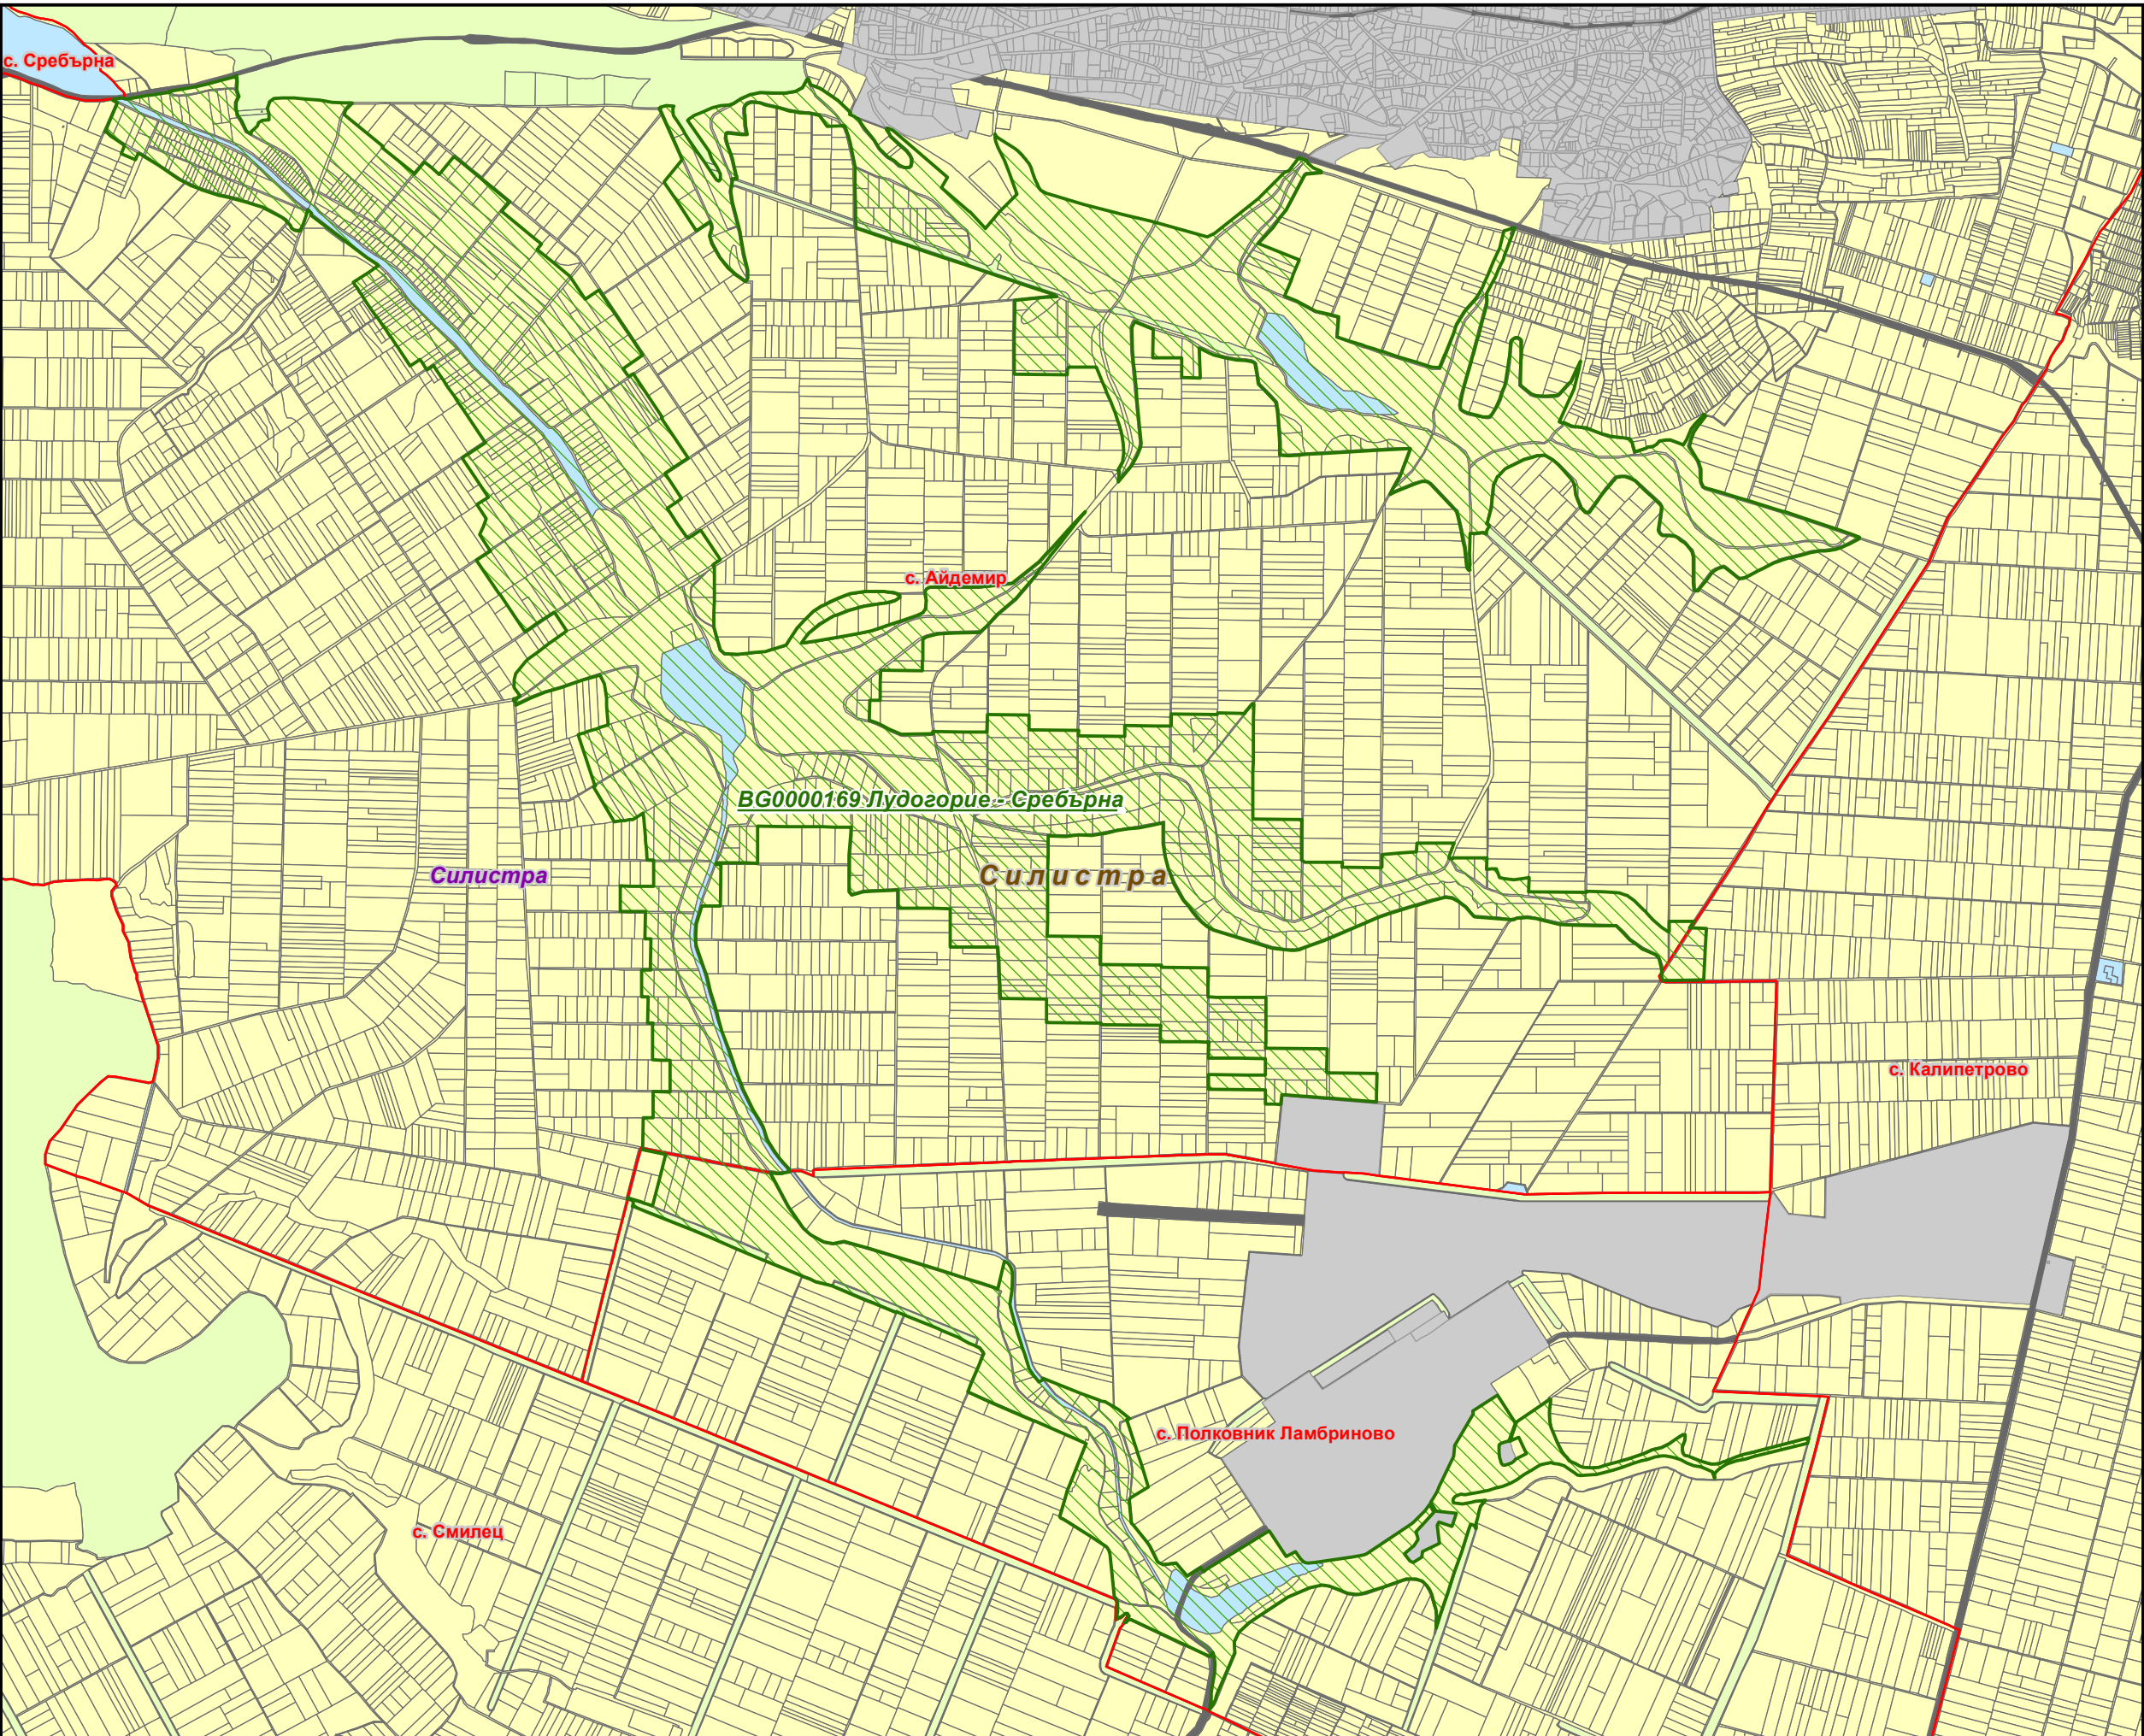

# Защитена зона BG0000169 „Лудогорие - Сребърна“

- Защитена зона
  - Области
  - Общини
  - Землища
- Вид територия (Кадастрална карта)**
- Урбанизирана
  - Територия на транспорта
  - Земеделска
  - Горска
  - Територия, заета от води и водни обекти
- Биогеографски райони**
- Алпийски
  - Черноморски
  - Континентален

1:25,000